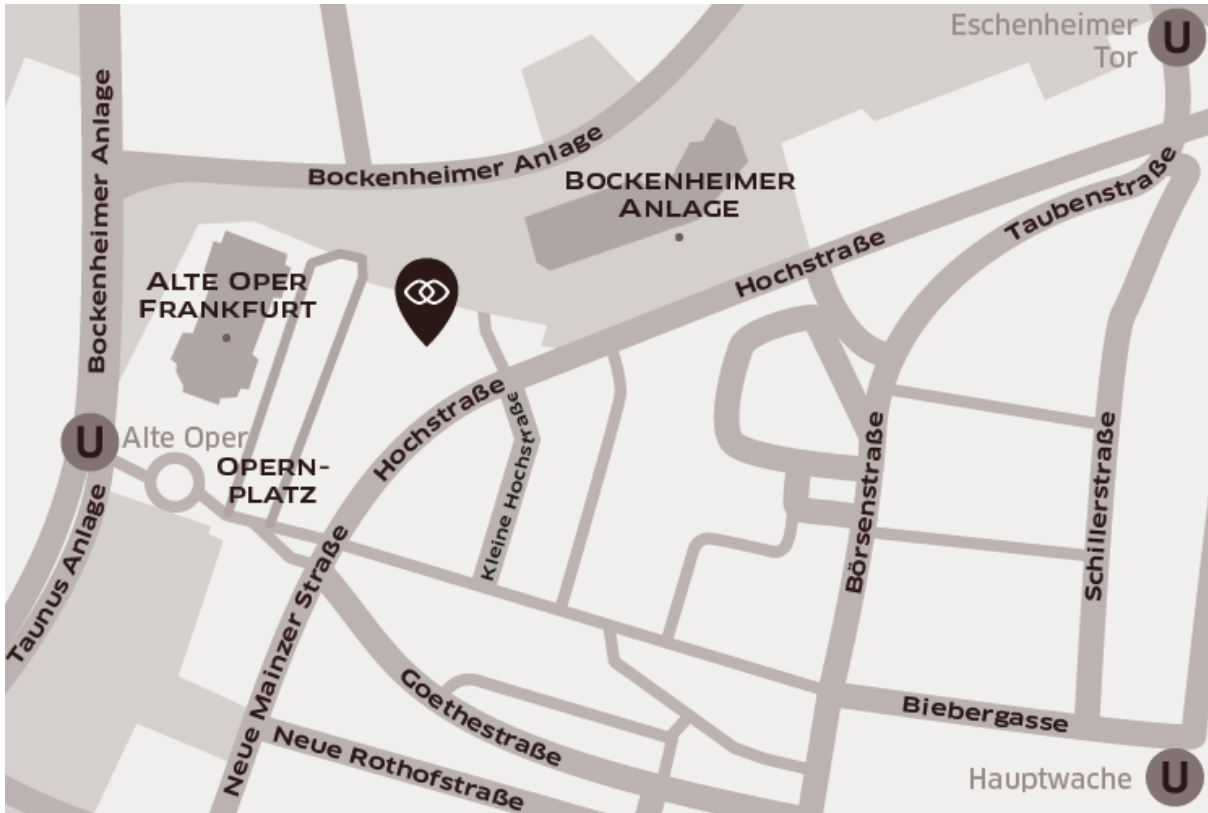

SOFITEL

HOTELS & RESORTS

FRANKFURT OPERA

U-Bahn-Station: Alte Oper; 3 Gehminuten entfernt
Underground station: Alte Oper; 3 minutes' walk away

S-Bahn-Station: Taunusanlage; 7 Gehminuten entfernt oder Hauptwache; 7 Gehminuten entfernt
S-Bahn station: Taunusanlage; 7 minutes' walk away or Hauptwache; 7 minutes' walk away

Parkhaus | Car park

Q-Park; Hochstraße 42, 60313 Frankfurt am Main

Mit direkter Verbindung zur Hotelloobby | with direct connection to the hotel lobby